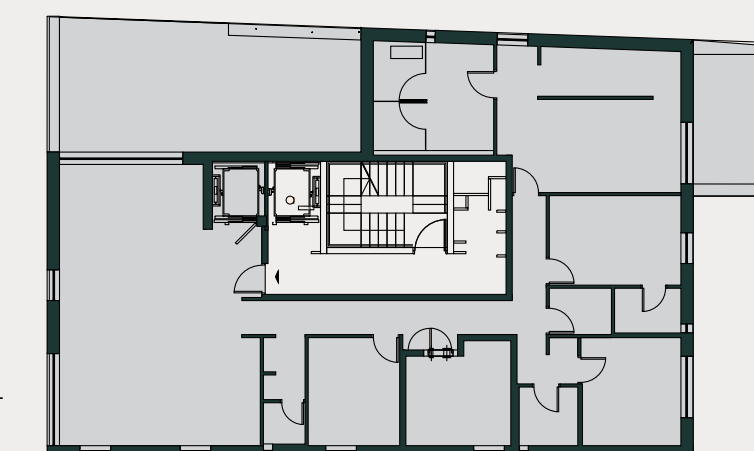

דירה מס' 8, 12, 16 | קומות 1, 2, 3

הדירה 52 מ"ר

Tanya israel

תניא ישראל מגורים

פנטהאוז 6 חדרים

דירה מס' 22 | קומה 6

הדירה 210 מ"ר | מרפסת 10+43 מ"ר

מפרט טכני