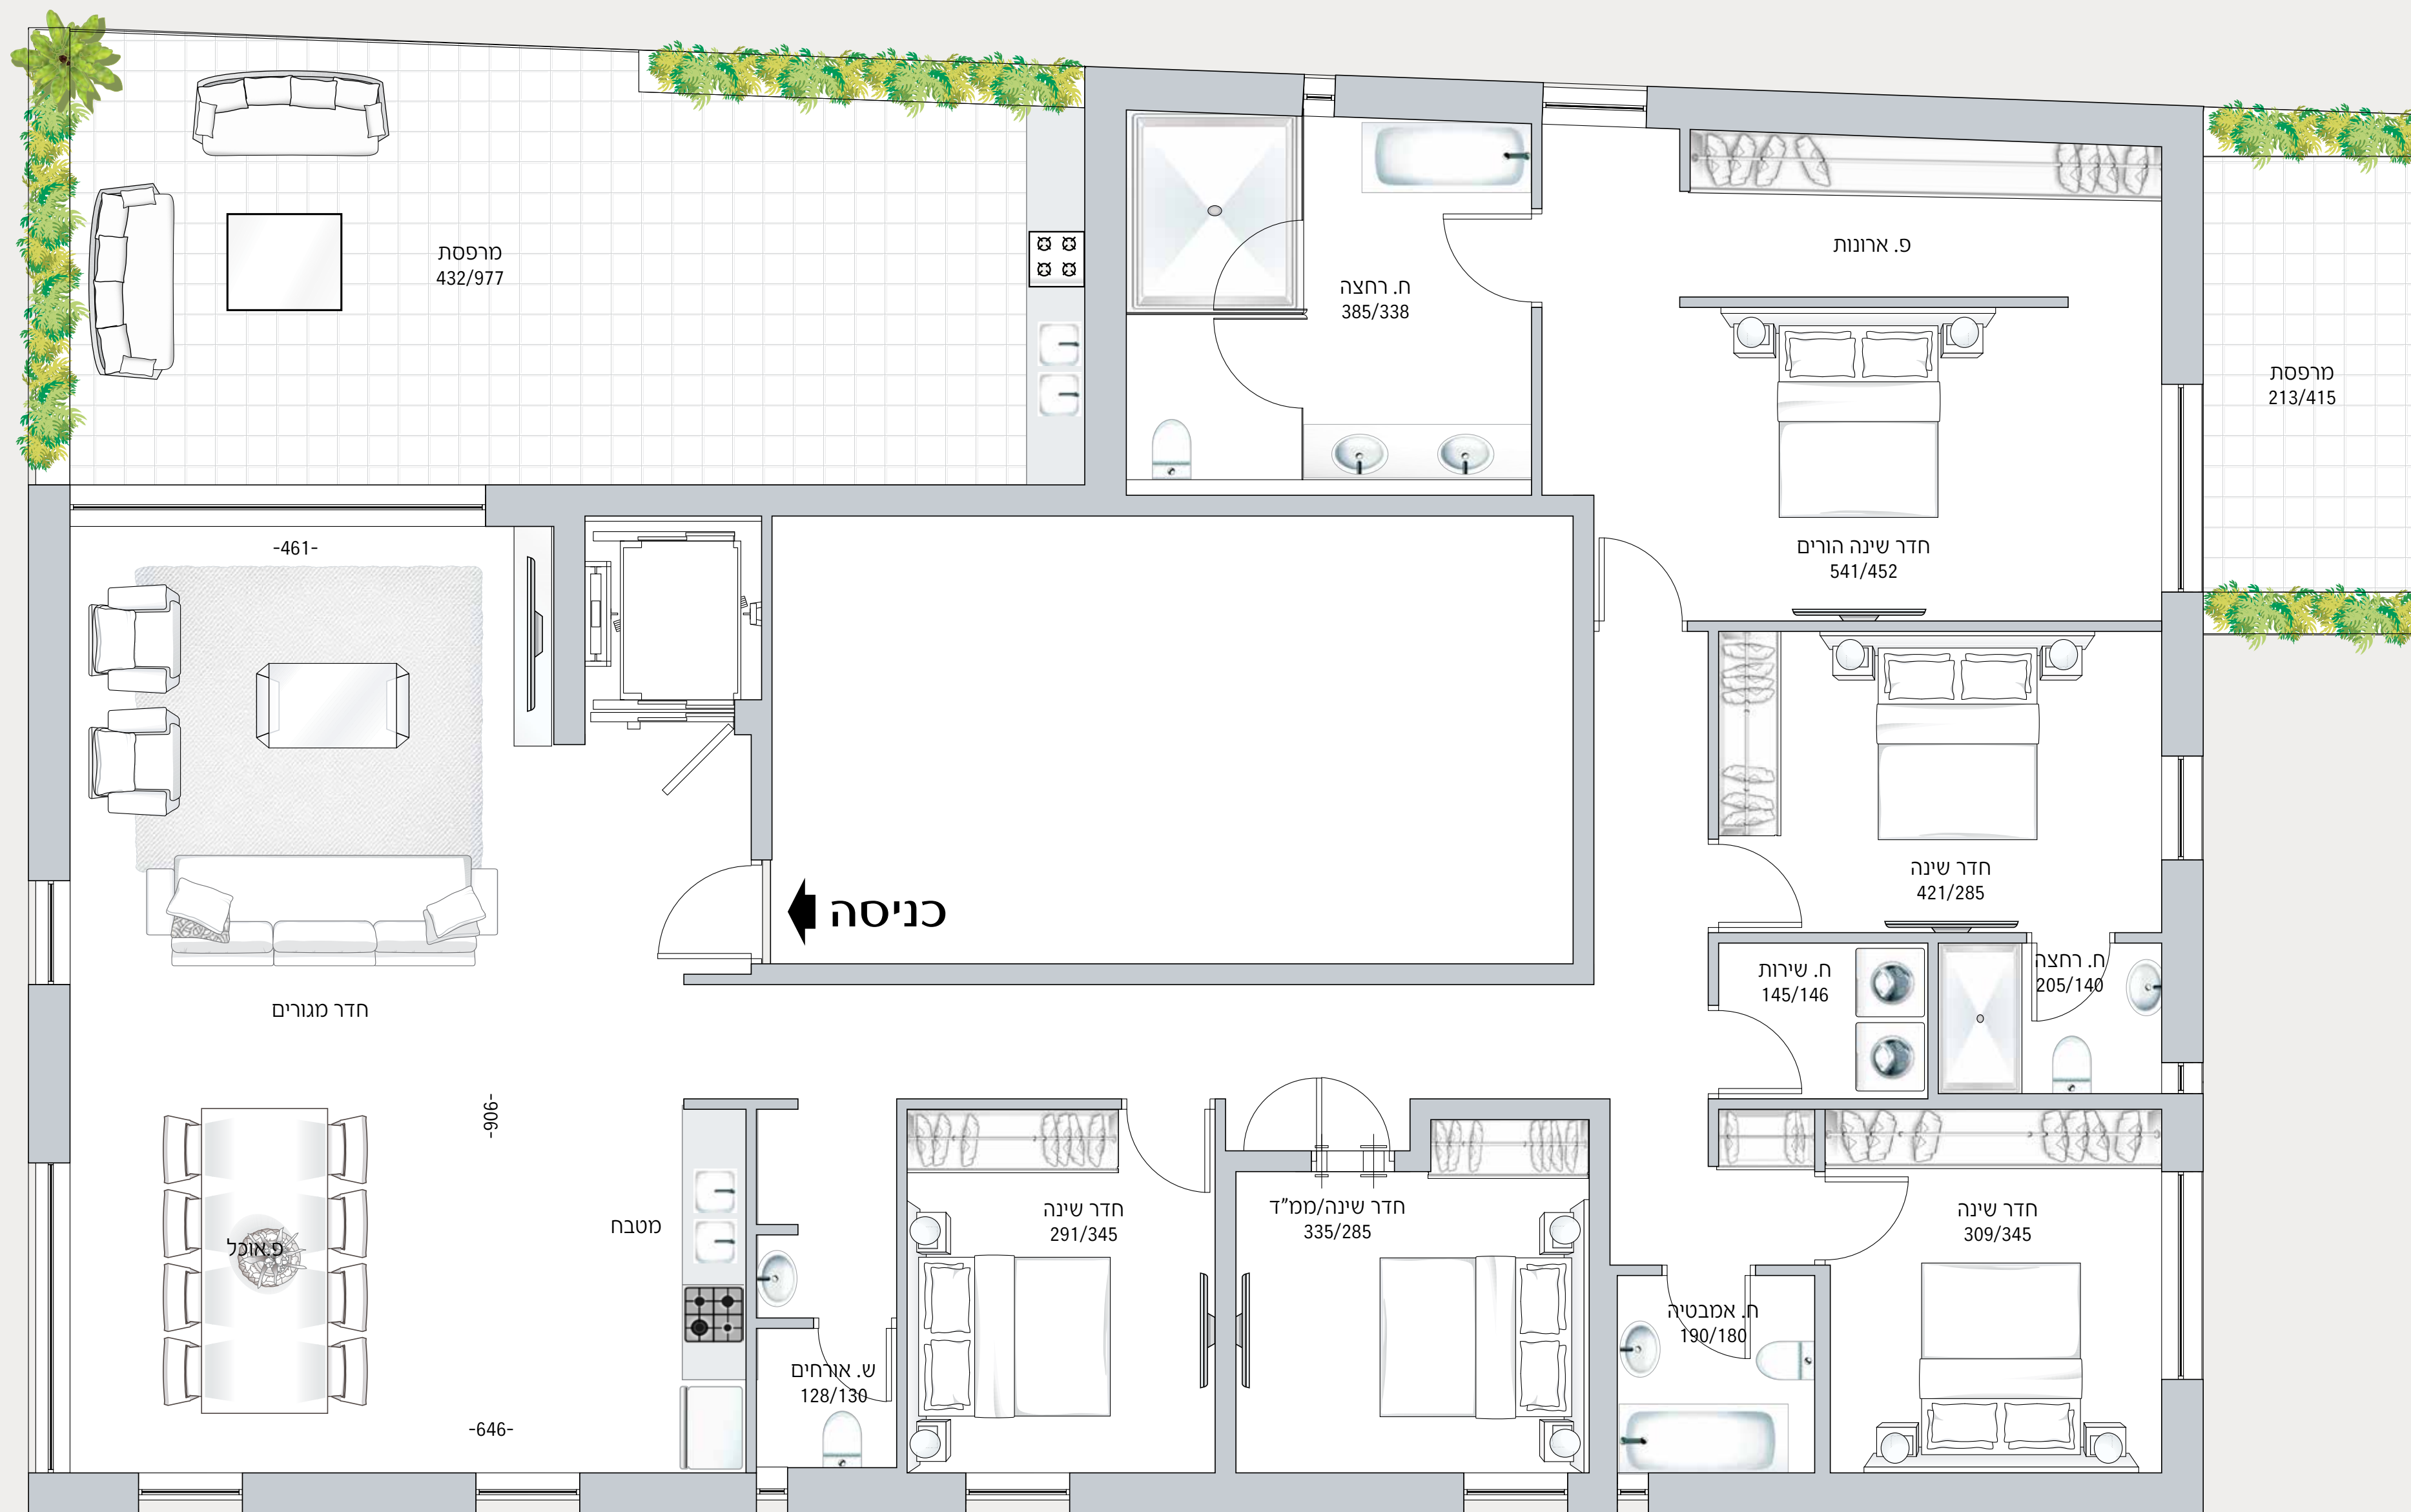

דירה מס' 8, 12, 16 | קומות 1, 2, 3

הדירה 52 מ"ר

Tanya israel

תניא ישראל מגורים

פנטהאוז 6 חדרים

דירה מס' 22 | קומה 6

הדירה 210 מ"ר | מרפסת 10+43 מ"ר

מפרט טכני