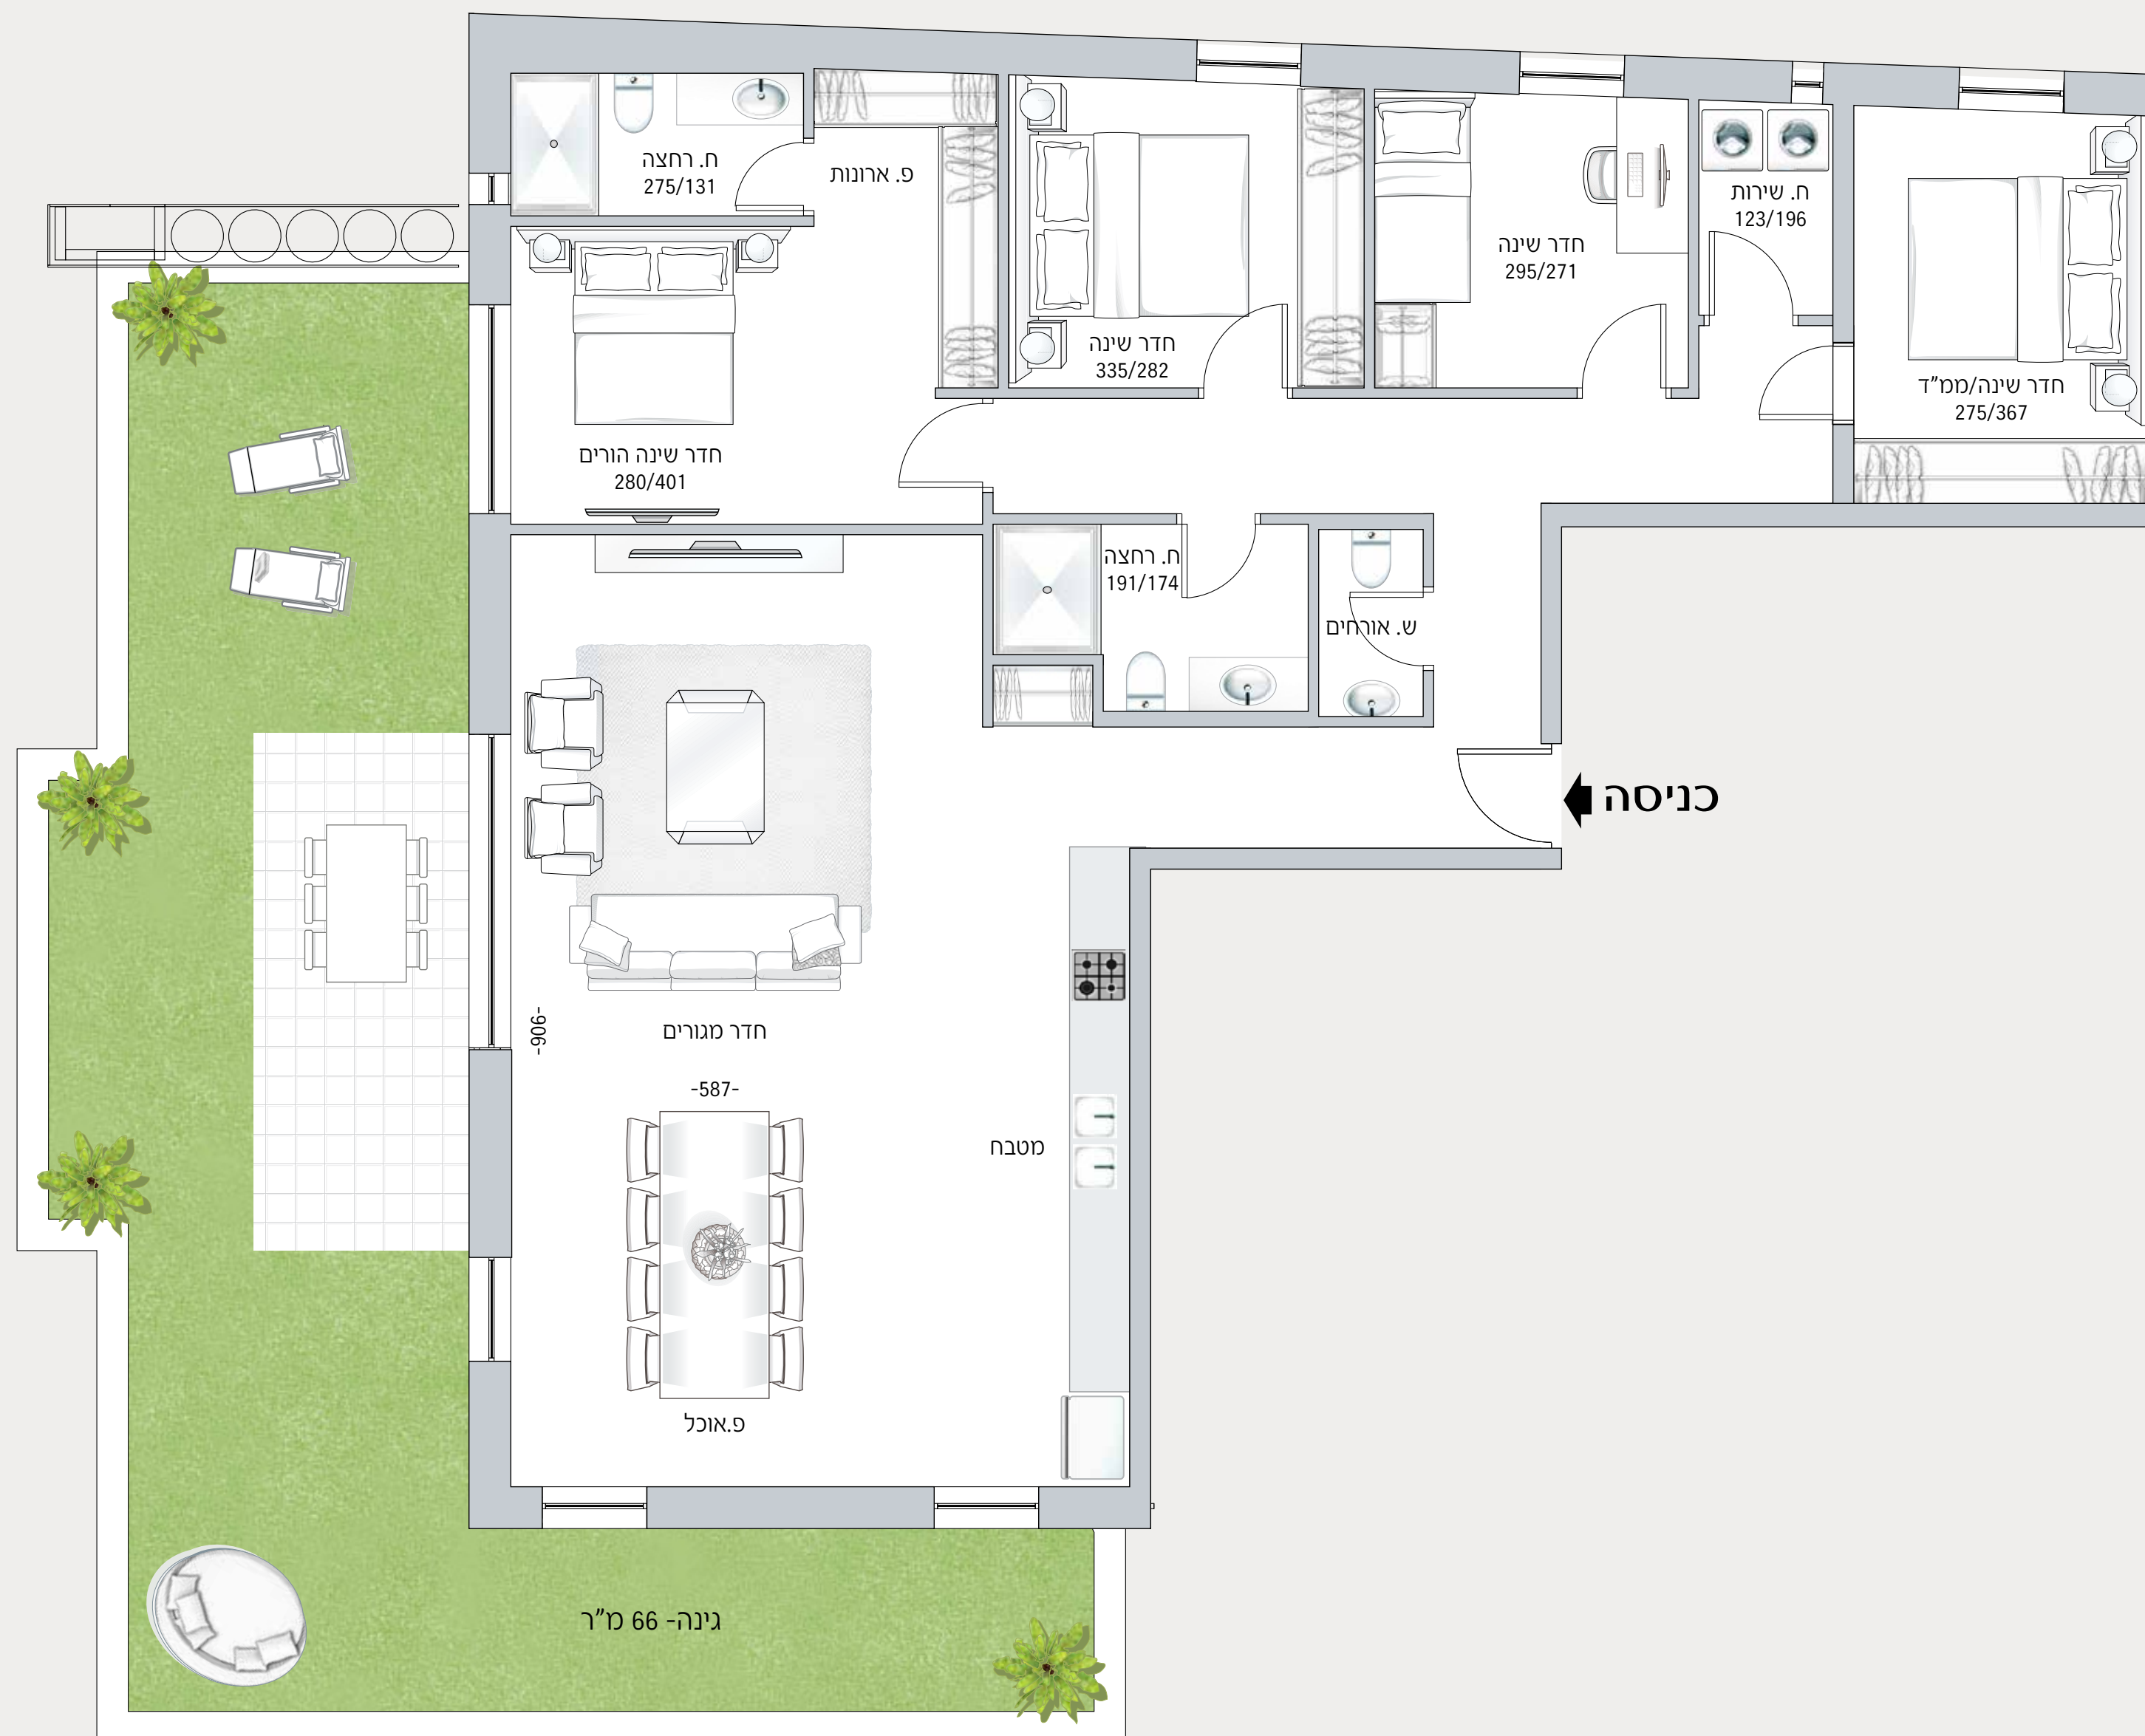

התנופה

האומן

הסדנא

בית לחם

הירקון

60

Tanya israel

תניא ישראל מגורים

דירת גן 5 חדרים
דירה מס' 2 | קומת קרקע
הדירה 148 מ"ר | הגינה 66 מ"ר

Tanya israel

תניא ישראל מגורים

דירת 3 חדרים

דירה מס' 5, 9, 13 | קומות 2, 3
הדירה 83 מ"ר | מרפסת 4 מ"ר

Tanya israel

תניא ישראל מגורים

דירת 4 חדרים

דירה מס' 6, 10, 14 | קומות 3, 2, 1
הדירה 99 מ"ר | מרפסת 5 מ"ר

Tanya Israel

תניא ישראל מגורים

דירת 5 חדרים

דירה מס' 7, 11, 15 | קומות 1, 2, 3
הדירה 112 מ"ר | מרפסת 12 מ"ר

Tanya israel

תניא ישראל מגורים

דירת 2 חדרים