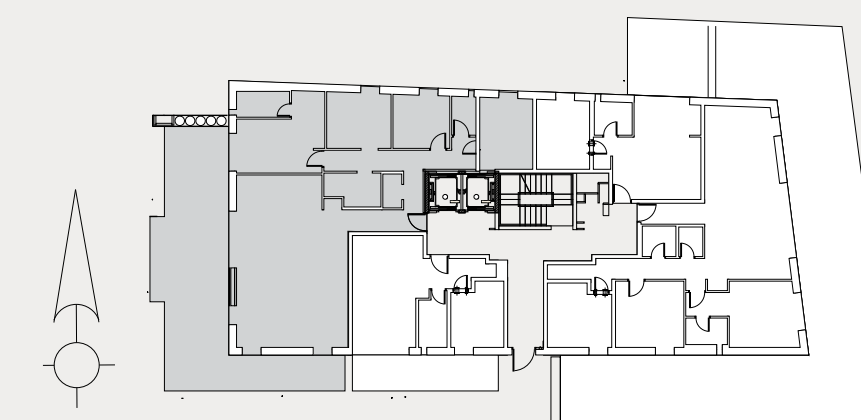

דירת גן 5 חדרים
דירה מס' 2 | קומת קרקע
הדירה 148 מ"ר | הגינה 66 מ"ר

Tanya israel

תניא ישראל מגורים

דירת 3 חדרים

דירה מס' 5, 9, 13 | קומות 2, 3
הדירה 83 מ"ר | מרפסת 4 מ"ר

Tanya israel

תניא ישראל מגורים

דירת 4 חדרים