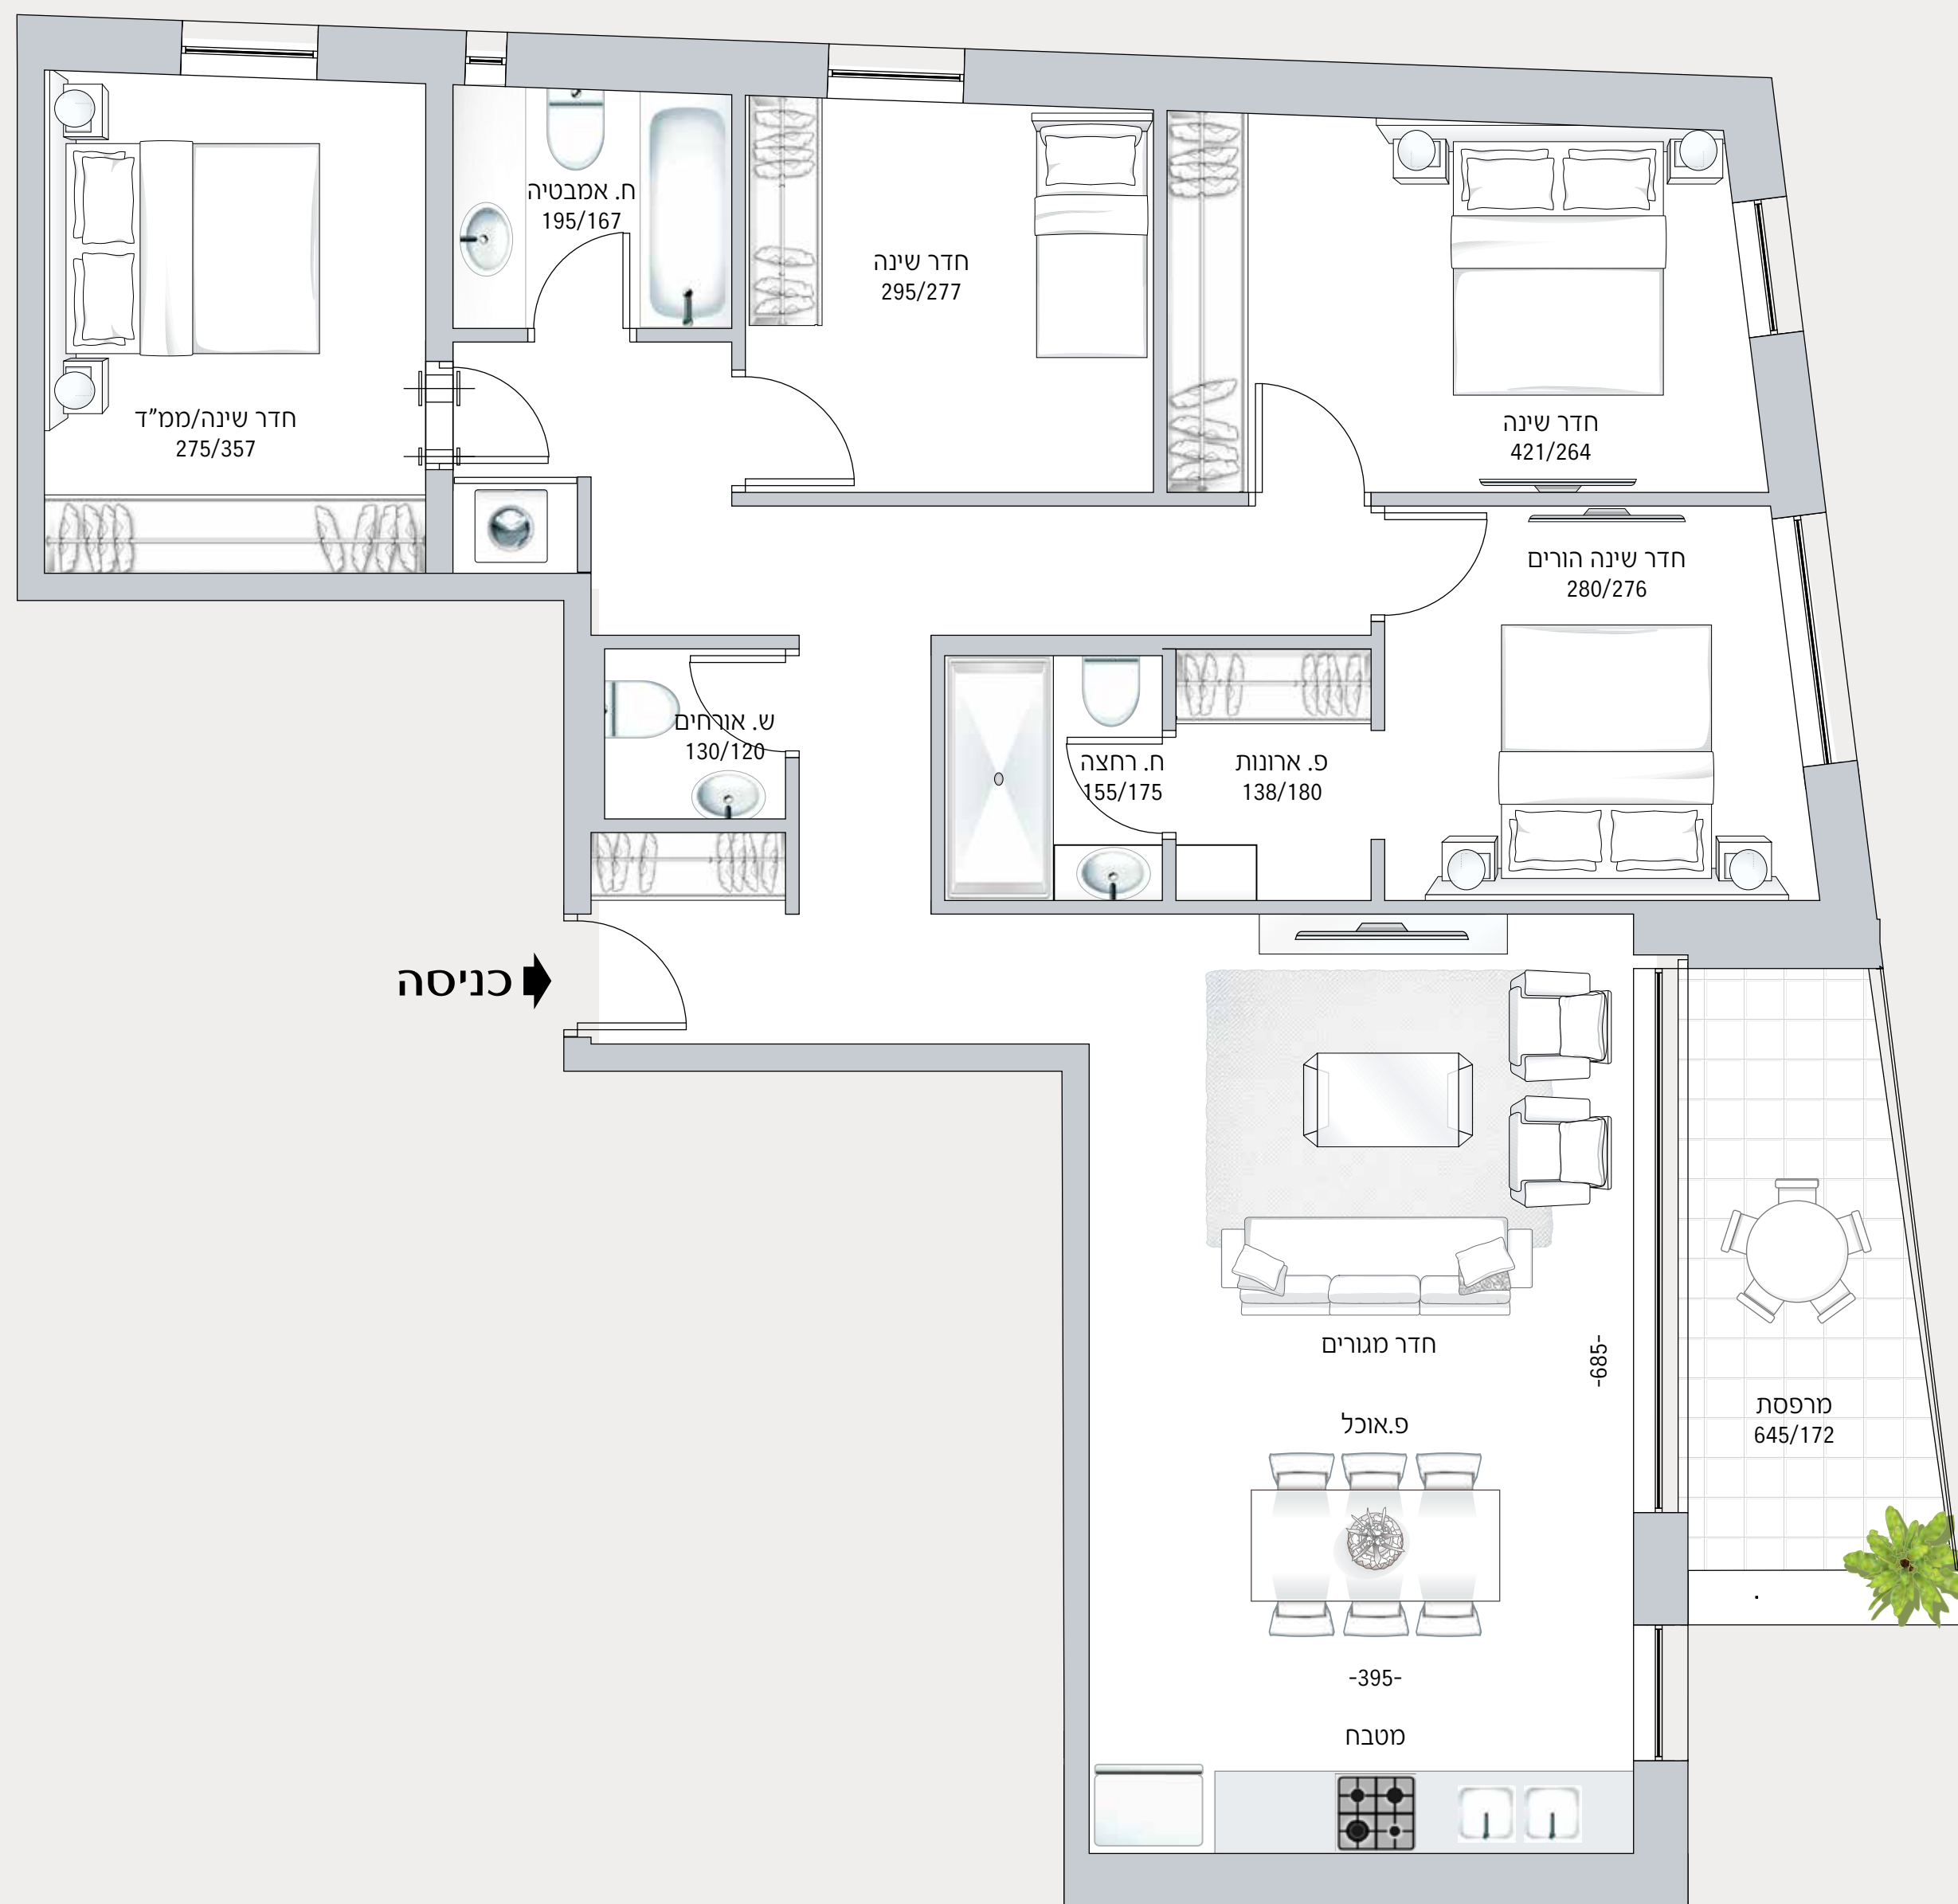

דירה מס' 6, 10, 14 | קומות 3, 2, 1
הדירה 99 מ"ר | מרפסת 5 מ"ר

Tanya Israel

תניא ישראל מגורים

דירת 5 חדרים

דירה מס' 7, 11, 15 | קומות 1, 2, 3
הדירה 112 מ"ר | מרפסת 12 מ"ר

Tanya israel

תניא ישראל מגורים

דירת 2 חדרים

דירה מס' 8, 12, 16 | קומות 1, 2, 3

הדירה 52 מ"ר

Tanya israel

תניא ישראל מגורים

פנטהאוז 6 חדרים

דירה מס' 22 | קומה 6

הדירה 210 מ"ר | מרפסת 10+43 מ"ר

מפרט טכני