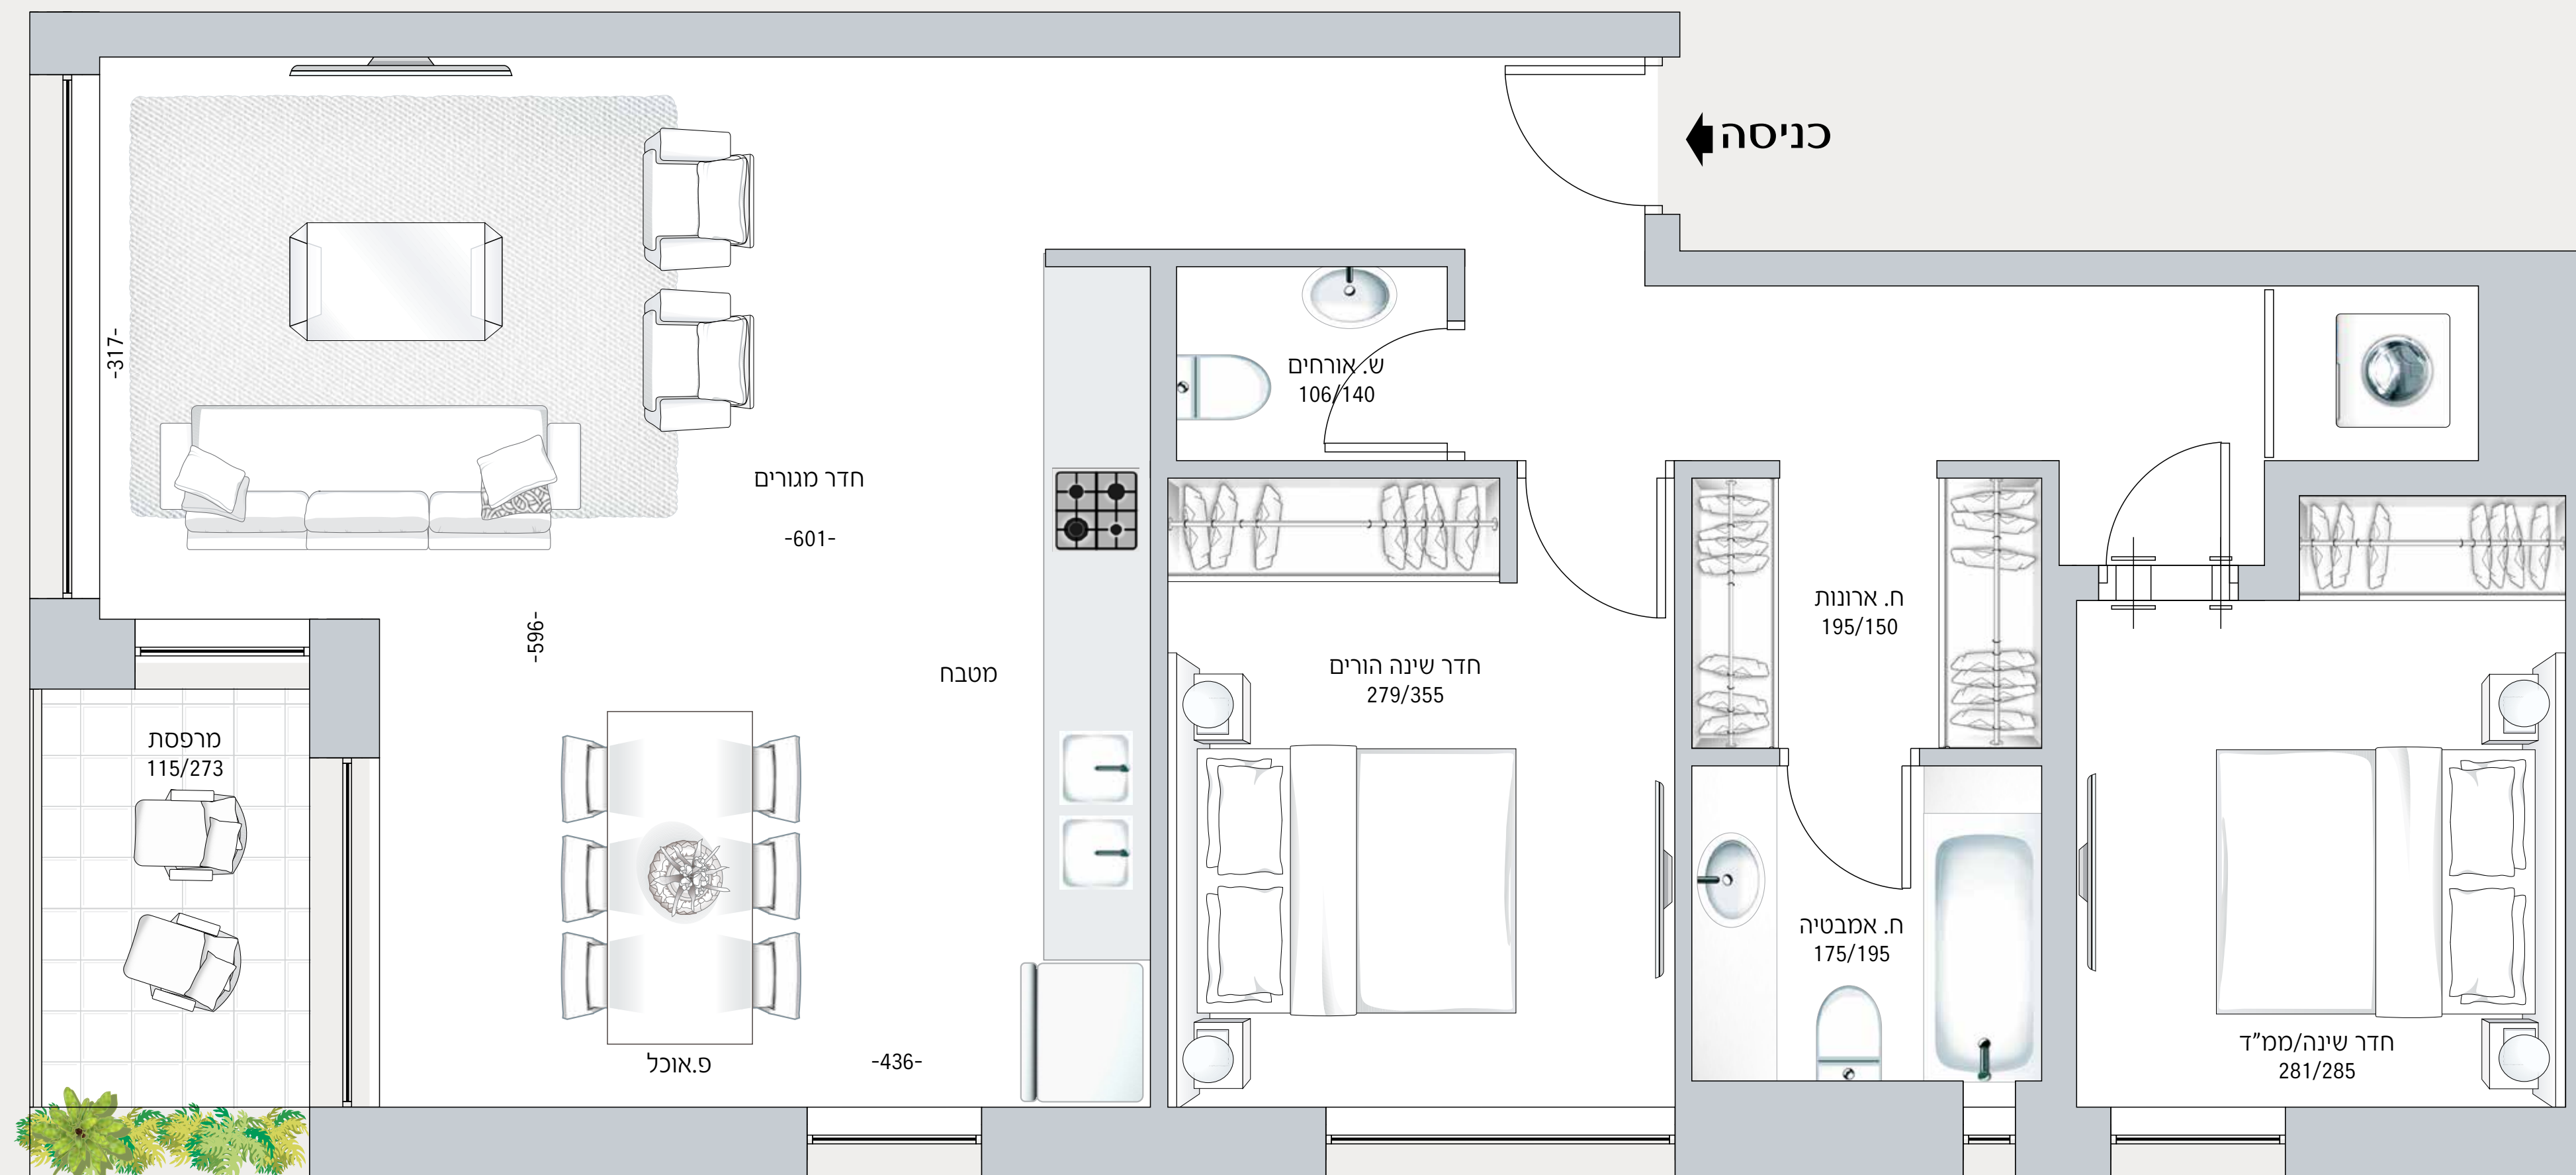

דירת גן 5 חדרים
דירה מס' 2 | קומת קרקע
הדירה 148 מ"ר | הגינה 66 מ"ר

Tanya israel

תניא ישראל מגורים

דירת 3 חדרים

דירה מס' 5, 9, 13 | קומות 2, 3
הדירה 83 מ"ר | מרפסת 4 מ"ר

Tanya israel

תניא ישראל מגורים

דירת 4 חדרים

דירה מס' 6, 10, 14 | קומות 3, 2, 1
הדירה 99 מ"ר | מרפסת 5 מ"ר

Tanya Israel

תניא ישראל מגורים

דירת 5 חדרים

דירה מס' 7, 11, 15 | קומות 1, 2, 3
הדירה 112 מ"ר | מרפסת 12 מ"ר

Tanya israel

תניא ישראל מגורים

דירת 2 חדרים