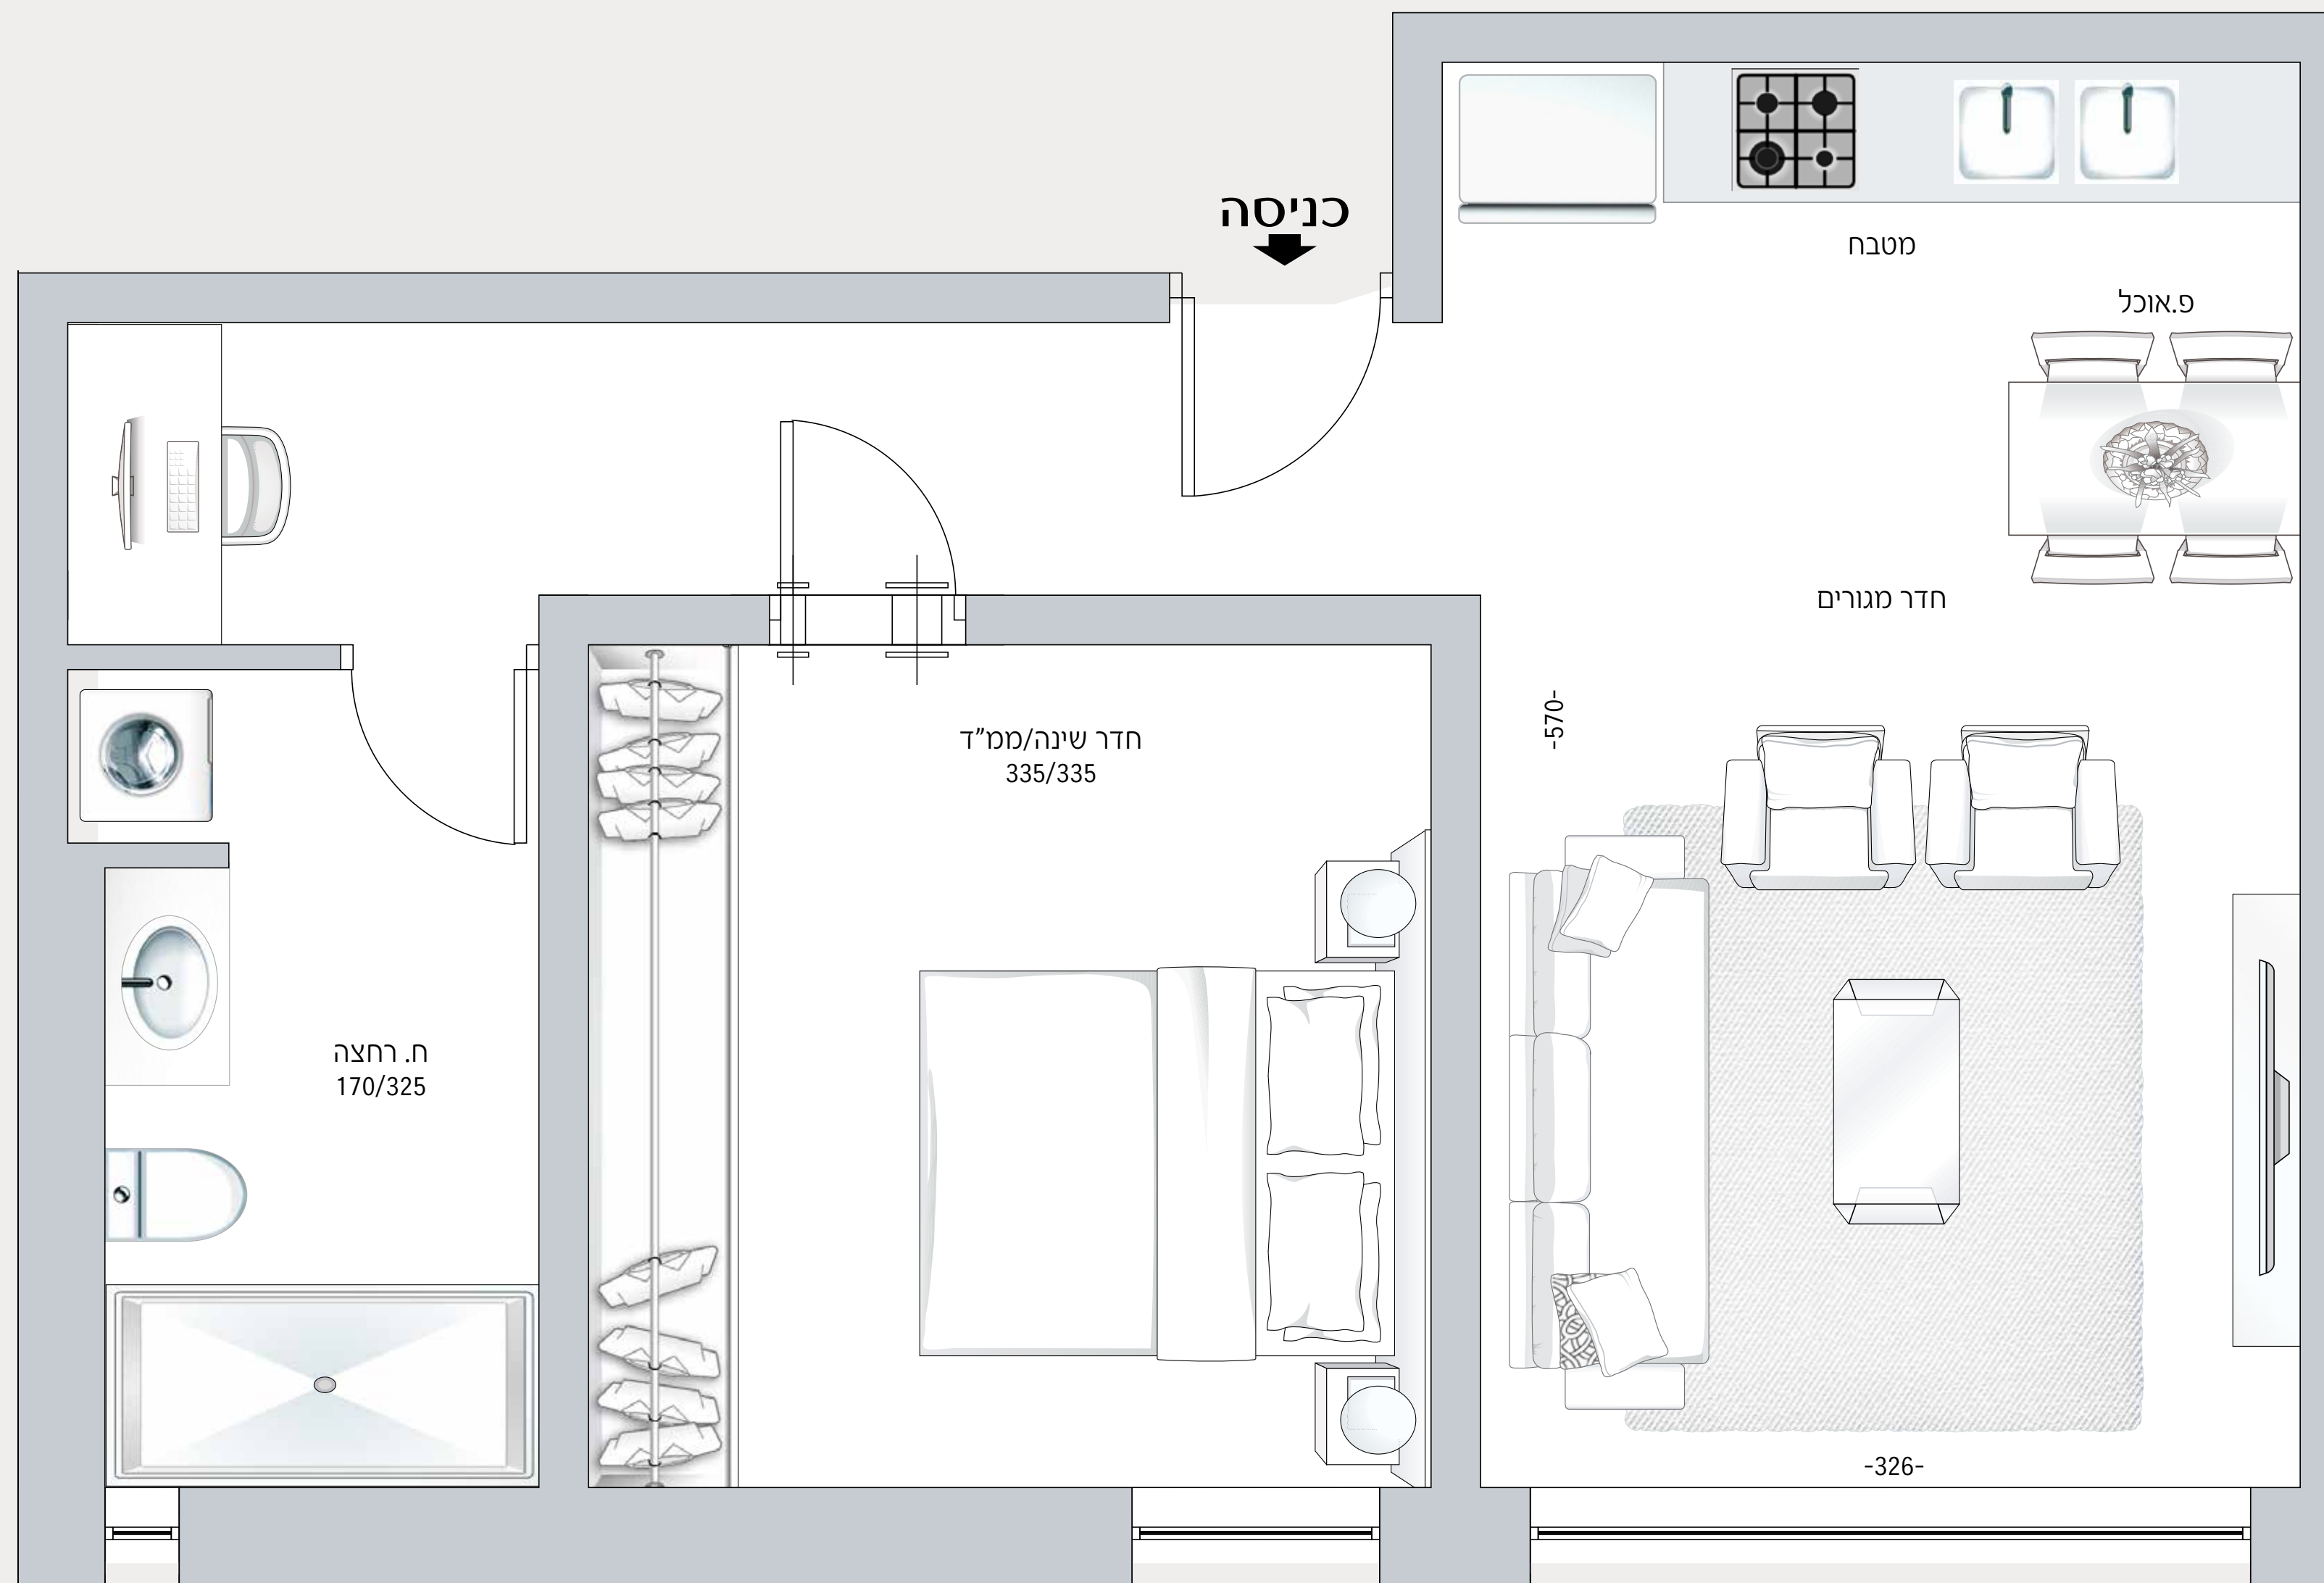

דירה מס' 6, 10, 14 | קומות 3, 2, 1
הדירה 99 מ"ר | מרפסת 5 מ"ר

Tanya Israel

תניא ישראל מגורים

דירת 5 חדרים

דירה מס' 7, 11, 15 | קומות 1, 2, 3
הדירה 112 מ"ר | מרפסת 12 מ"ר

Tanya israel

תניא ישראל מגורים

דירת 2 חדרים

דירה מס' 8, 12, 16 | קומות 1, 2, 3

הדירה 52 מ"ר

Tanya israel

תניא ישראל מגורים

פנטהאוז 6 חדרים

דירה מס' 22 | קומה 6

הדירה 210 מ"ר | מרפסת 10+43 מ"ר

מפרט טכני