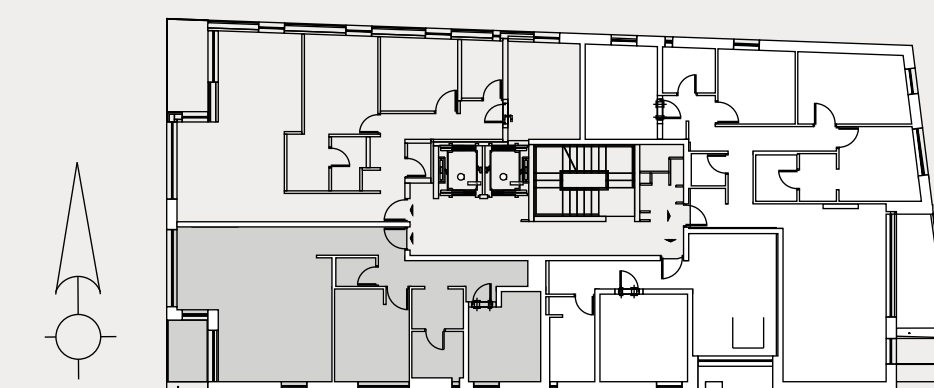

דירת גן 5 חדרים
דירה מס' 2 | קומת קרקע
הדירה 148 מ"ר | הגינה 66 מ"ר

Tanya israel

תניא ישראל מגורים

דירת 3 חדרים

דירה מס' 5, 9, 13 | קומות 2, 3
הדירה 83 מ"ר | מרפסת 4 מ"ר

Tanya israel

תניא ישראל מגורים

דירת 4 חדרים