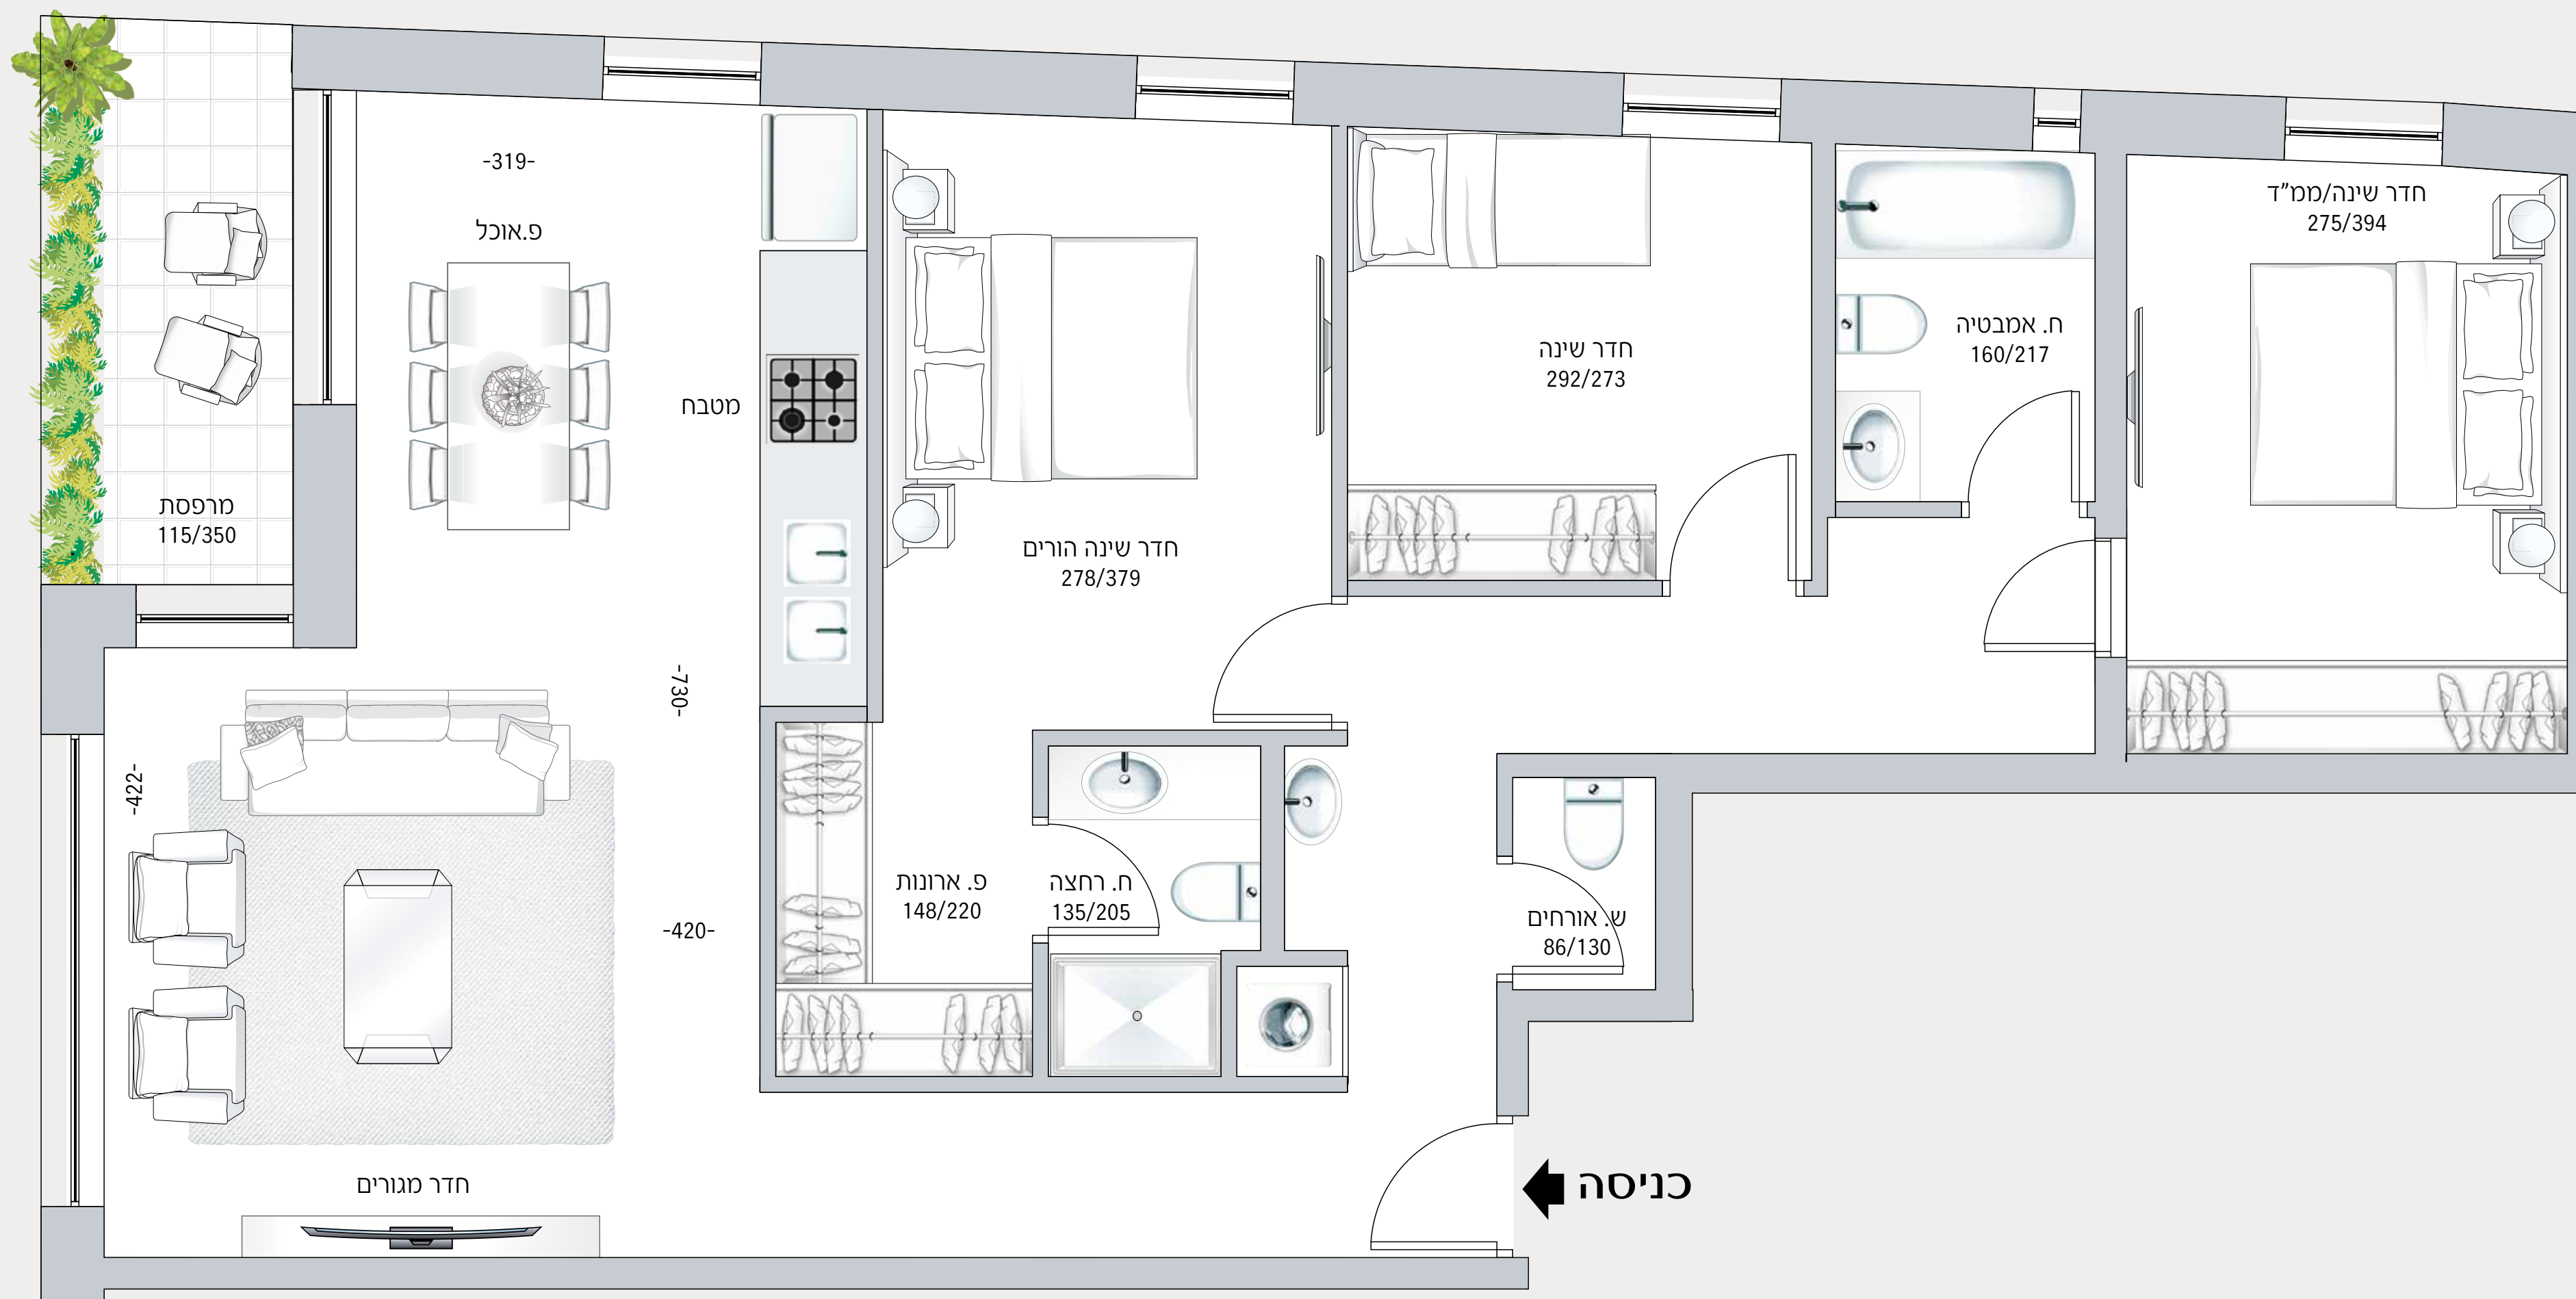

דירת גן 5 חדרים
דירה מס' 2 | קומת קרקע
הדירה 148 מ"ר | הגינה 66 מ"ר

Tanya israel

תניא ישראל מגורים

דירת 3 חדרים

דירה מס' 5, 9, 13 | קומות 2, 3
הדירה 83 מ"ר | מרפסת 4 מ"ר

Tanya israel

תניא ישראל מגורים

דירת 4 חדרים

דירה מס' 6, 10, 14 | קומות 3, 2, 1
הדירה 99 מ"ר | מרפסת 5 מ"ר

Tanya Israel

תניא ישראל מגורים

דירת 5 חדרים

דירה מס' 7, 11, 15 | קומות 1, 2, 3
הדירה 112 מ"ר | מרפסת 12 מ"ר

Tanya israel

תניא ישראל מגורים

דירת 2 חדרים