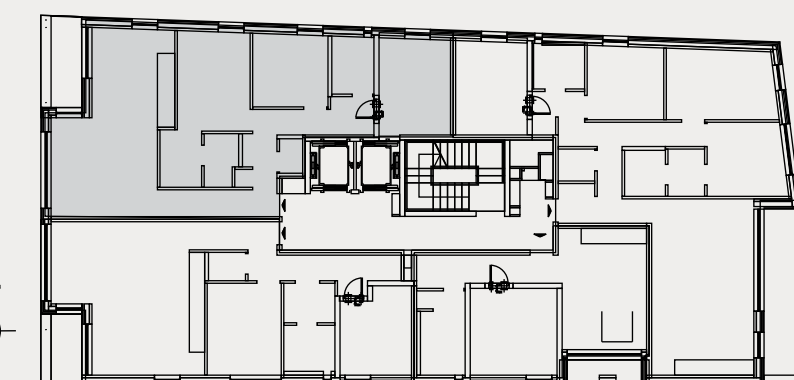

Tanya israel

תניא ישראל מגורים

דירת 4 חדרים

דירה מס' 6, 10, 14 | קומות 3, 2, 1
הדירה 99 מ"ר | מרפסת 5 מ"ר