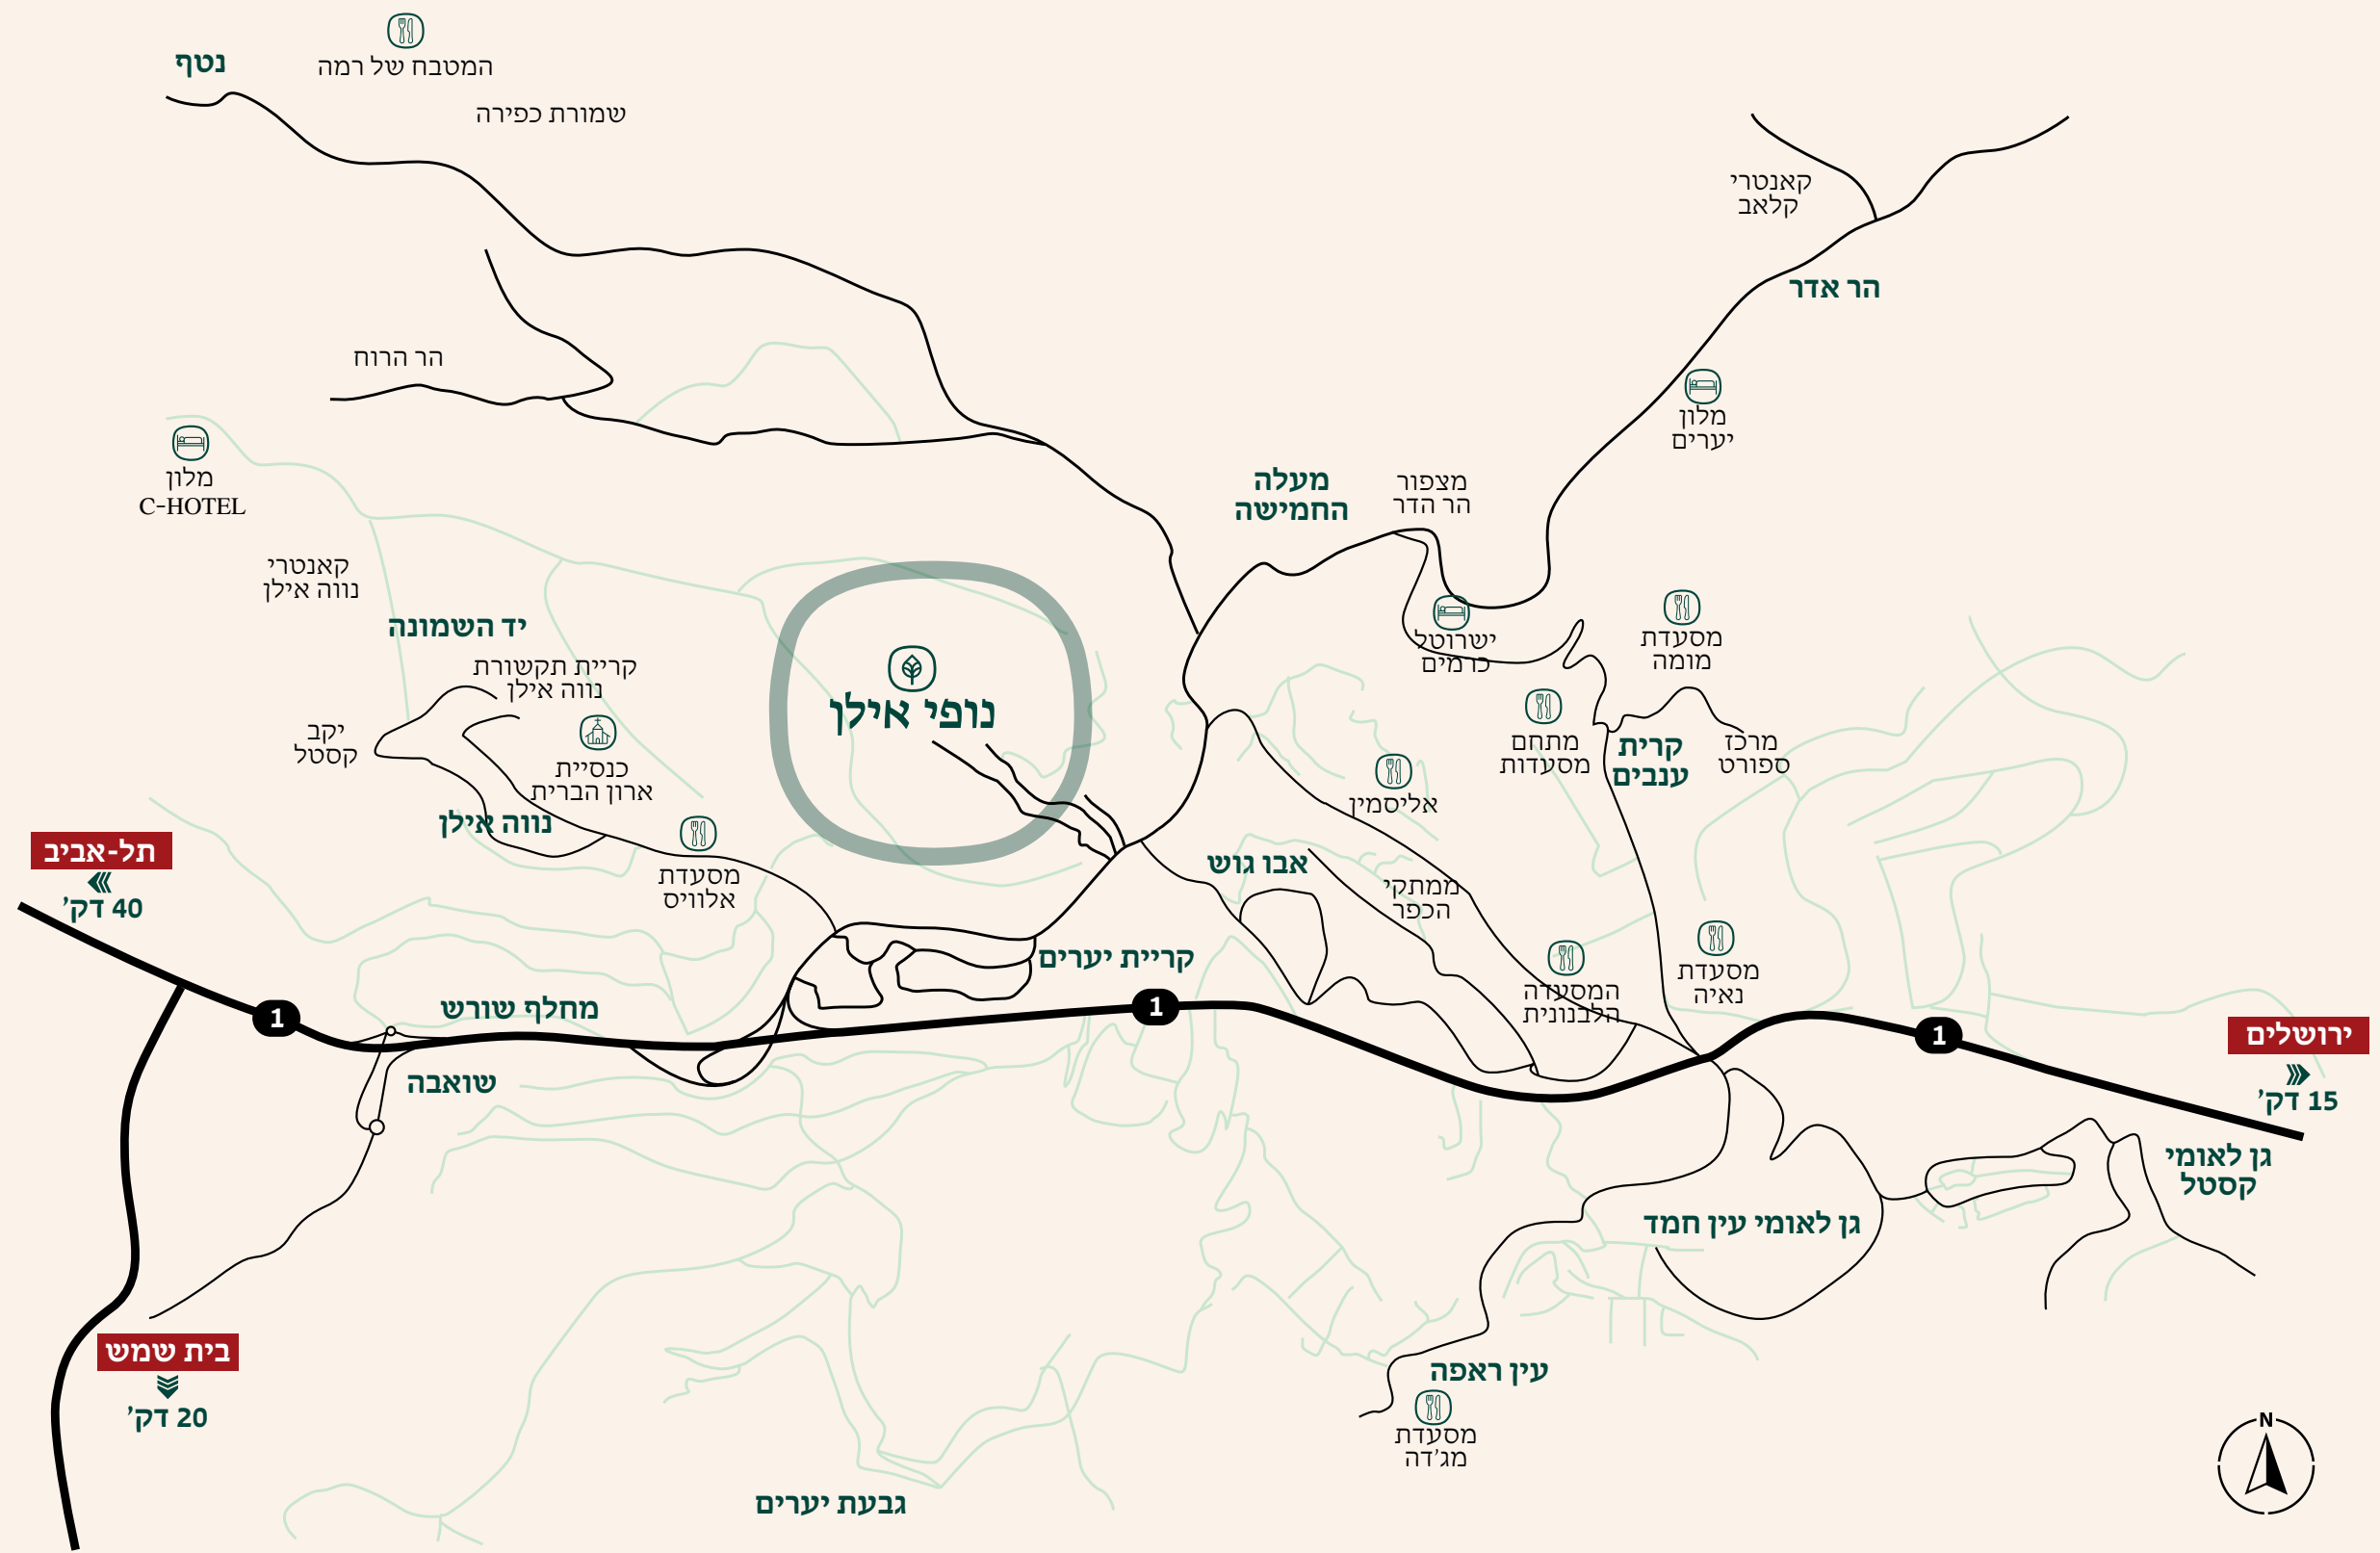

## דור העתיד

ילדי השכונה המערבית החדשה של אבו גוש ייהנו מהאפשרות ללמוד במגוון גני ילדים ובתי הספר מהמובילים והמצטיינים בארץ המשויכים למטה יהודה. מוסדות חינוך אלו יוצרים חיבור שורשי לאדמה ולערכים של שלום ואחוזה, תוך שילוב בין לימודים מתקדמים ואומנות לבין יסודות החקלאות והיצירה העתיקים.