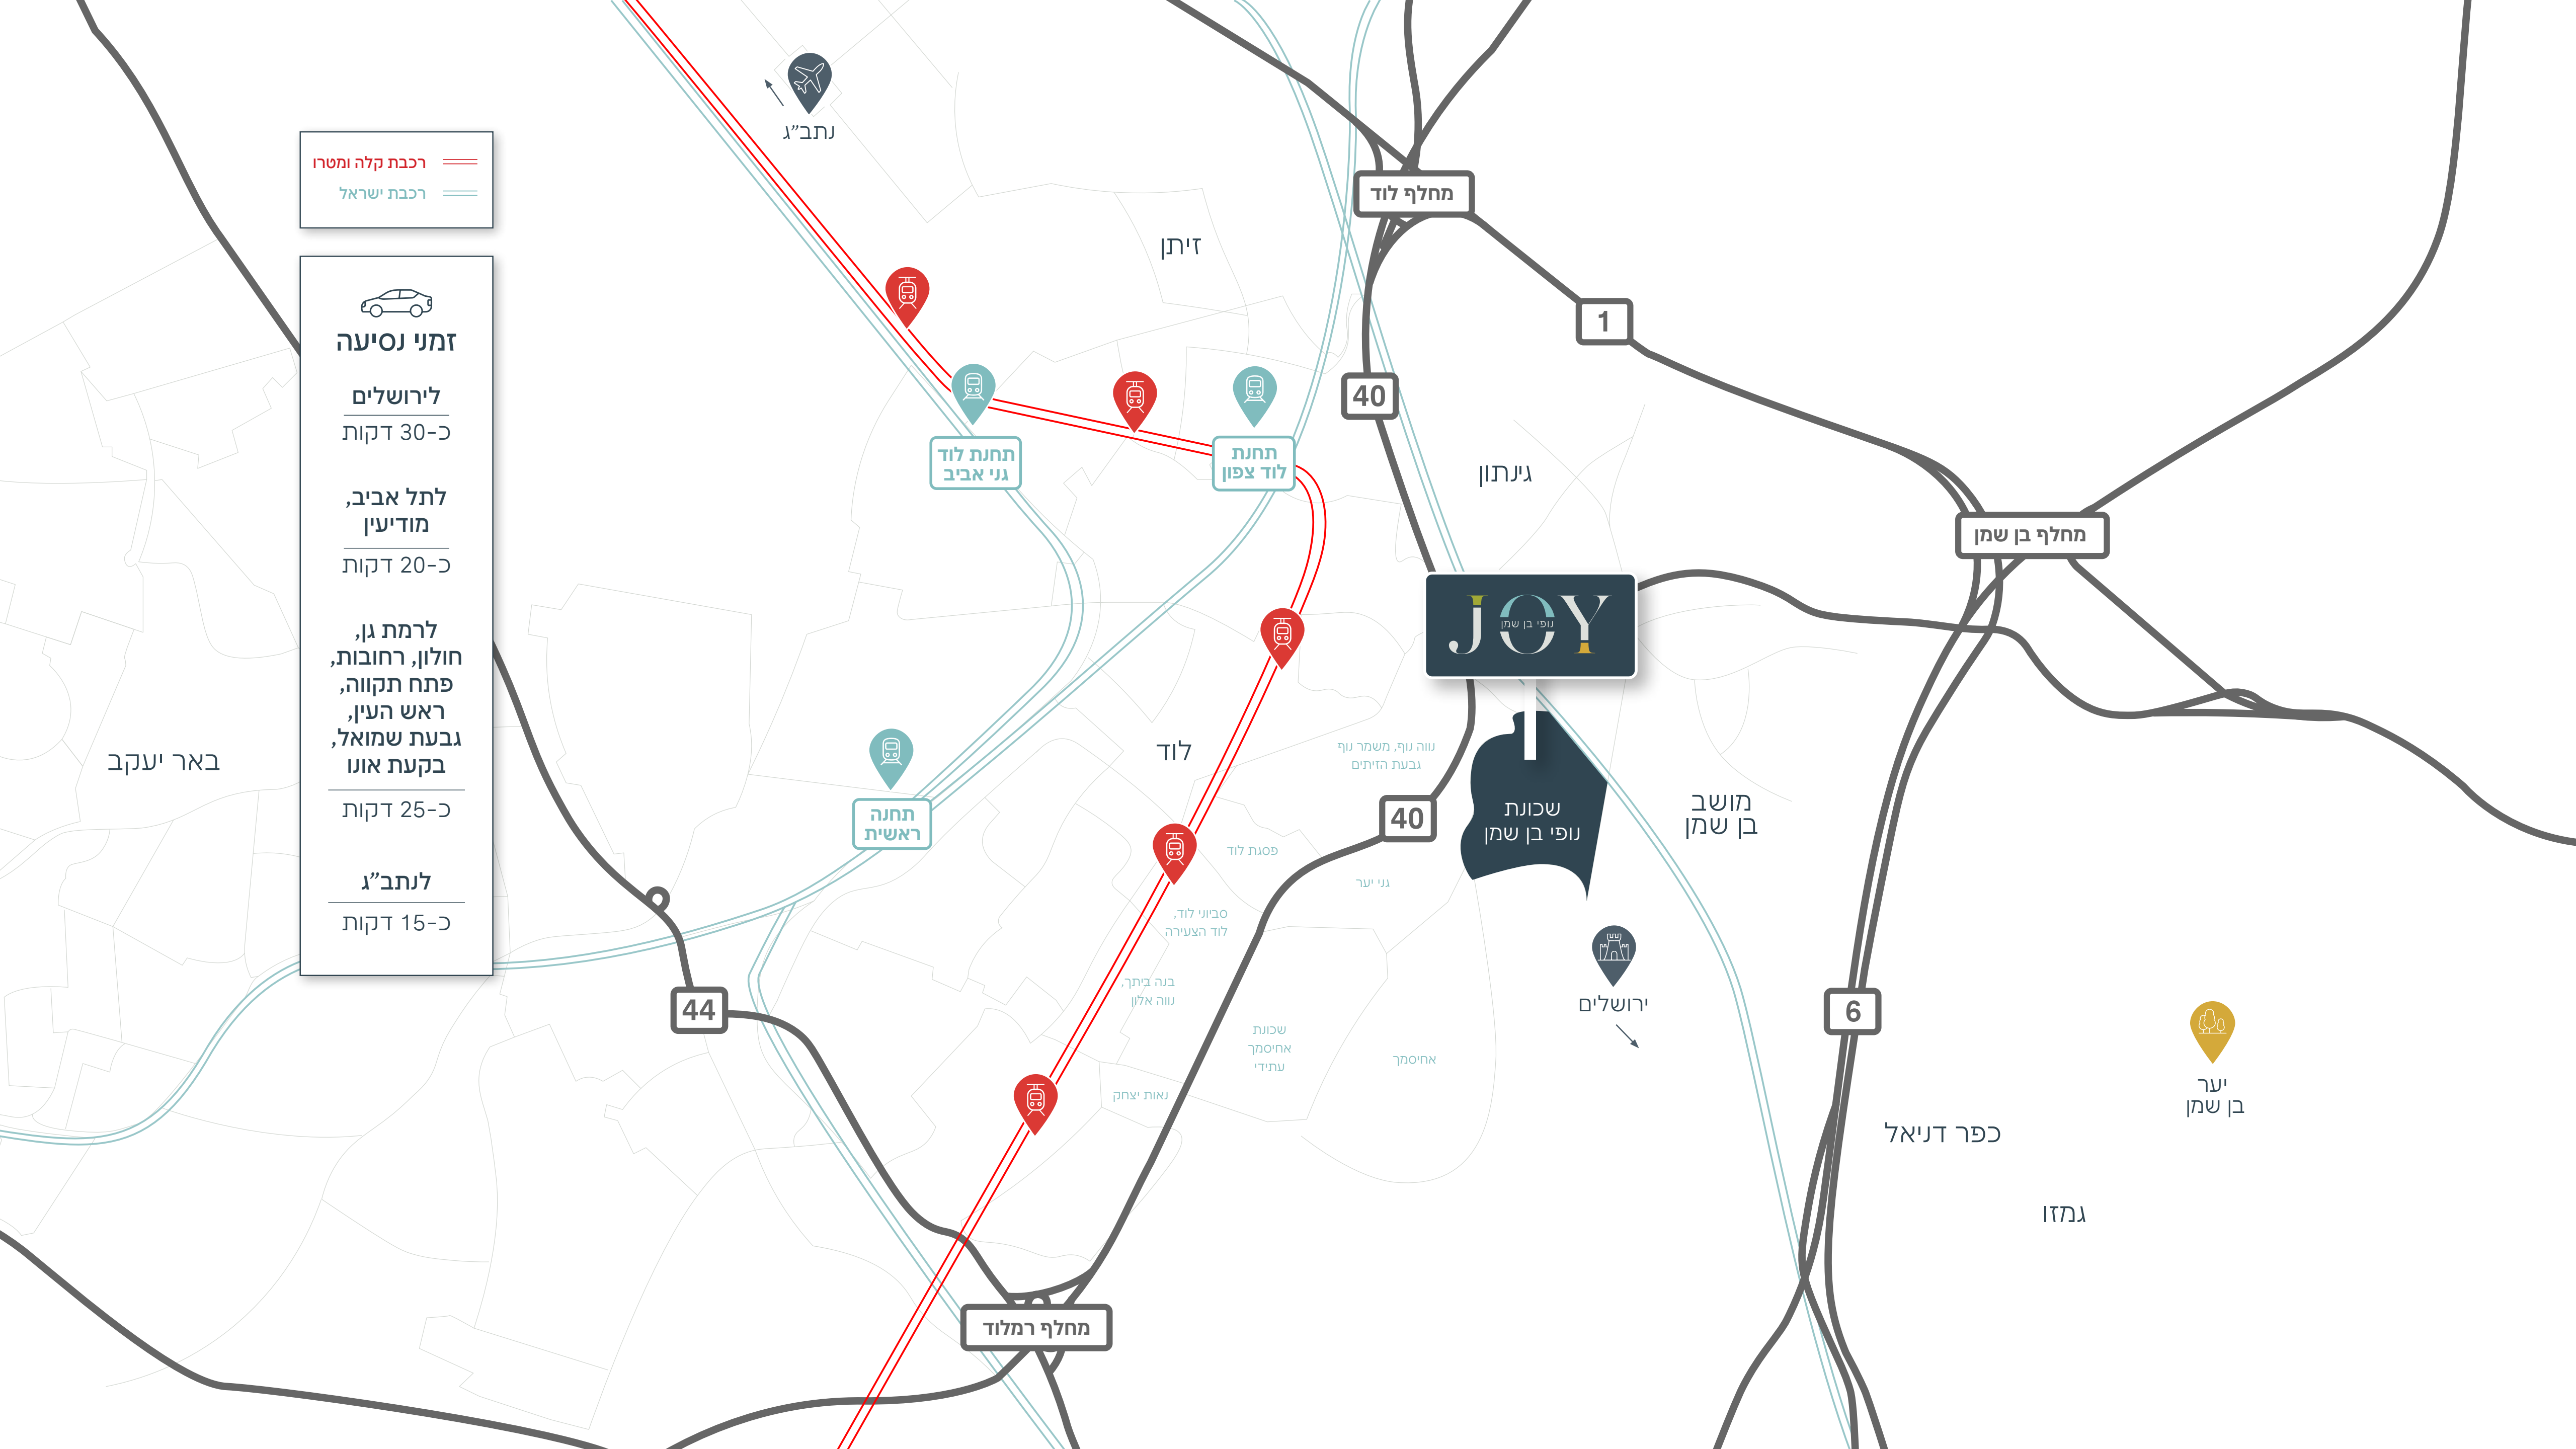

## המיקום האולטימטיבי לחיים חדשים

נופי בן שמן היא שכונה חדשה המוקמת בסמוך למושב בן שמן ומשויכת לעיר לוד, במרחק 20 דקות נסיעה מתל אביב ו-30 דקות נסיעה מירושלים

תושבי השכונה ייהנו מנגישות תחבורתית גבוהה, קירבה לכביש 1, כביש 6, כביש 40 ועוד

השכונה ממוקמת בלב סביבה אורבנית שטופה נופים מרהיבים של יער בן שמן

פיתוח השכונה כולל כ-3,500 יחידות דיור ונמצא בשלבים מתקדמים

אין אין אין,  
אין מקומות כאלה

רכבת קלה ומטרו  
רכבת ישראל

**זמני נסיעה**

**לירושלים**  
כ-30 דקות

**לתל אביב, מודיעין**  
כ-20 דקות

**לרמת גן, חולון, רחובות, פתח תקווה, ראש העין, גבעת שמואל, בקעת אונו**  
כ-25 דקות

**לנתב"ג**  
כ-15 דקות

- תעסוקה ■
- מסחר ■
- מבנה ציבורי ■

נווה נוף

דרך 40

נחל אור

נתי יער