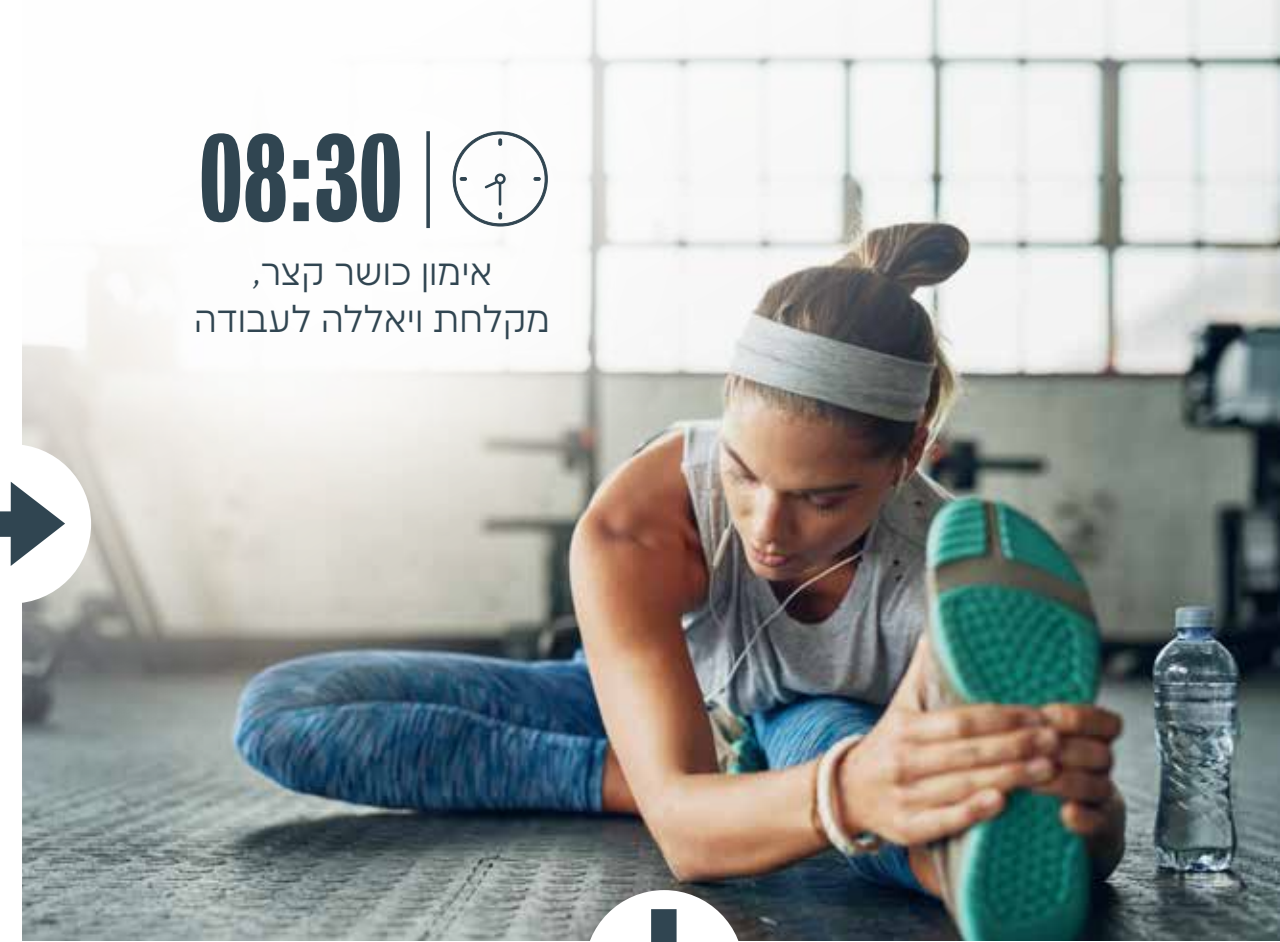

# A DAY OF JOY

נופי בן שמן

06:45 | 🕒

רגע לפני שהילדים מתעוררים, רגע רק שלנו עם קפה במרפסת

07:20 | 🕒

מכינים סנדוויצ'ים לביה"ס במטבח המדחים שלנו

08:30 | 🕒

אימון כושר קצר, מקלחת ויאילה לעבודה